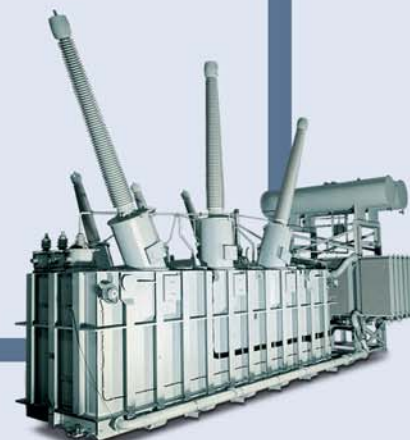

Силовой масляный понижающий
трансформатор