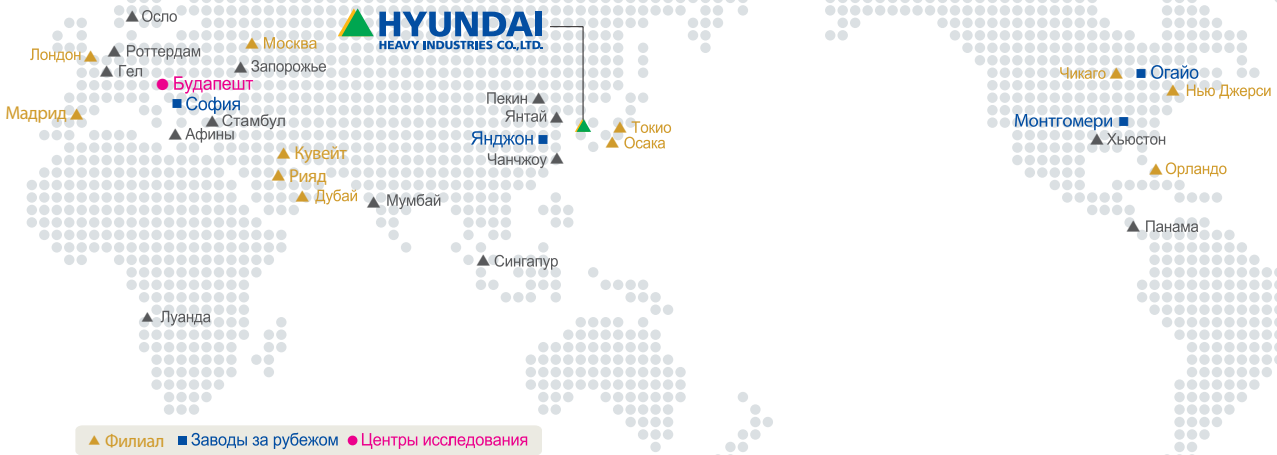

Глобальная сеть

▲ Филиал ■ Заводы за рубежом ● Центры исследования

Северная Америка

США
Орlando
 4700 Millenia Blvd, Suite 370, Orlando, Florida 32839, U.S.A.
 Tel: 1-407-249-7350
 Fax: 1-407-275-4940

Нью Джерси
 300 Sylvan Avenue, Englewood Cliffs, New Jersey 07632, U.S.A.
 Tel: 1-201-816-0286/8028
 Fax: 1-201-816-4083