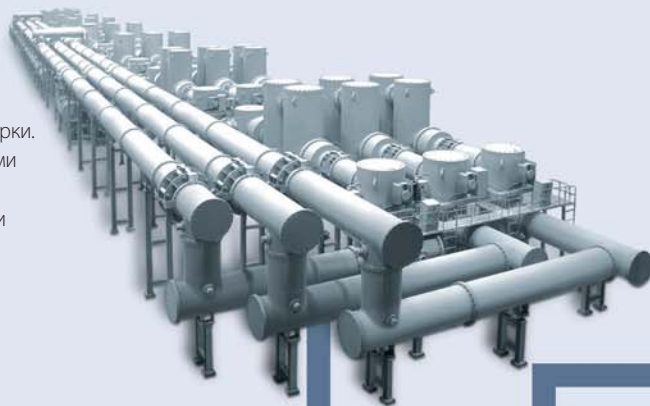

- DCS / SCADA Система

Возобновляемая Энергия

- Система Солнечной Энергии
- Система Ветряной Турбины
- Силовые установки и контроллеры для электротранспорта

Электростанция

Трансформаторы

- Трансформаторы до 800кВ, 1,500МВА высокого качества
- Применяются самые современные технологии в производстве и испытаниях оборудования, а также жесткая система контроля на каждом этапе и участке сборки.
- Учитываются всевозможные требования заказчика в соответствии с техническими условиями и государственными стандартами.
- Оптимальное конструктивное исполнение с высокими рабочими показателями и надежностью для заказчика.
- Сертификат качества ISO 9001 – гарантирует лучшее качество клиентам